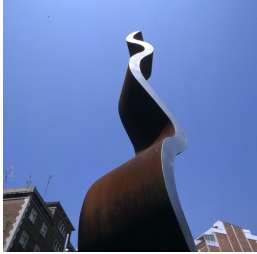

1999 Realització de l'escultura **Flama** a Nou Barris, Barcelona

Acer corten i acer inoxidable, 4 m x 15 m.

{vsig}flama{/vsig}